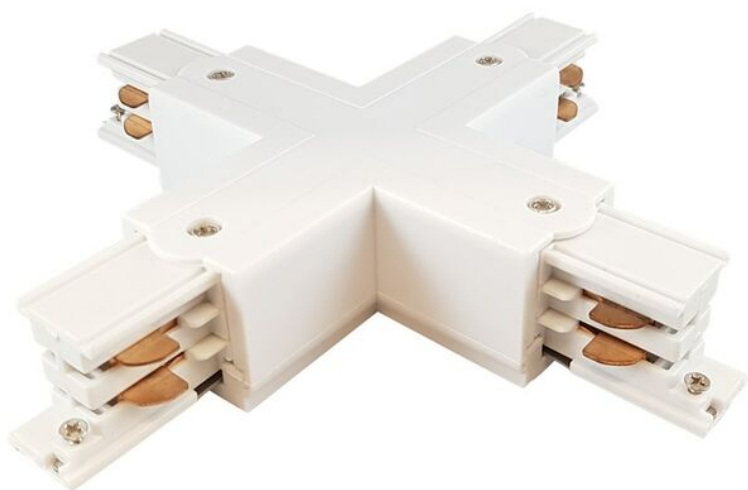

X-jatkos valaisinkiskoon, 230V, 3-vaihe, valkoinen

X-jatkos kiskovalaisinjärjestelmään, 230V 3-vaihe (4 johtoa). Tällä X-jatkoksella tehdään X-risteys valaisinkiskoille. Tämä jatkos toimii myös syöttörasiana. Jatkos tulee kiskon sisään ja jää piiloon lähes kokonaan.

Yhteensopiva Global Trac Pro 3-vaihekosketinkiskon kanssa.

X-jatkosliittimeen mahdollista kytkeä suoraan syöttökaapeli.

Kiskovalaisimilla voi joustavasti koota haluamasi valaistuksen. Valaisimia voi siirtää, lisätä, vähentää ja vaihtaa tarpeen mukaan.

Kotelointiluokka	IP20
Valaisimen väri	Valkoinen
Asennustapa	3-vaihe kisko
Materiaali	Metalli, Muovi
Hyväksynät	CE, RoHS
Takuu	24kk